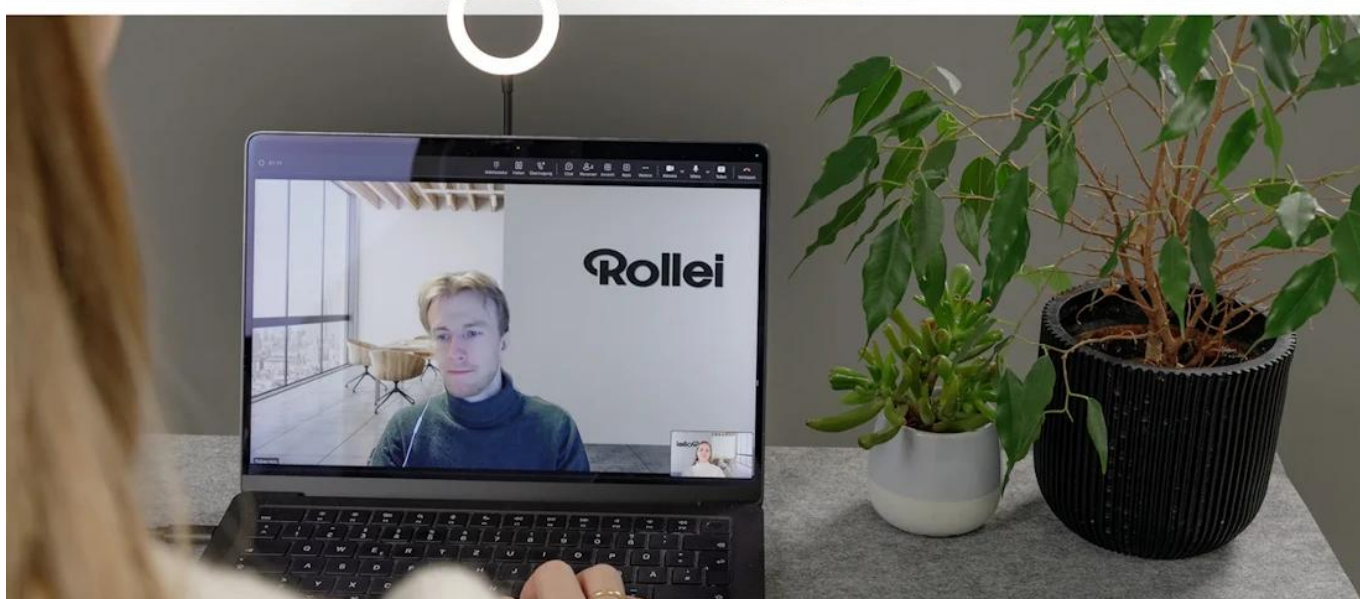

24 měsíce

Stav:

Nové zboží

Popis

Rollei LUMIS Magnetic Selfie

- **Magnetické uchycení** - bezpečně drží na smartphonu, tabletu nebo notebooku
- **Dvoubarevné světlo** - teplé až denní světlo v 5 stupních nastavení
- **2 W** - cílené hlavní a doplňkové světlo pro selfie, Reels a videohovory
- **Ultrakompaktní design** - lehký, plochý a vždy po ruce
- **Výkonná baterie** - lithium-iontová baterie s výdrží cca 45 minut při plném výkonu

LUMIS Magnetické LED kruhové světlo: vaše světlo pro každý okamžik

LUMIS Magnetické LED kruhové světlo pro selfie zajistí, že budete vždy ve správném světle. Díky **magnetickému uchycení** je připraveno k použití během několika sekund - ať už pro spontánní selfie, profesionální reels nebo jasné video hovory.

Magnetické uchycení: bezpečně drží na každém zařízení

Žádná složitá montáž: světlo se **bezpečně a přímo** připevní k vašemu smartphonu, tabletu nebo notebooku. Drží naprosto pevně a je perfektním řešením pro rychlou tvorbu obsahu bez otravného příslušenství.

Dvoubarevné světlo: atmosféra nastavitelná v 5 stupních

Správná atmosféra na stisknutí tlačítka: vyberte si mezi teplým světlem pro útulné vlogy nebo chladným denním světlem pro jasné videohovory. S **5 nastavitelnými stupni** dokonale přizpůsobíte vzhled vašemu prostředí.