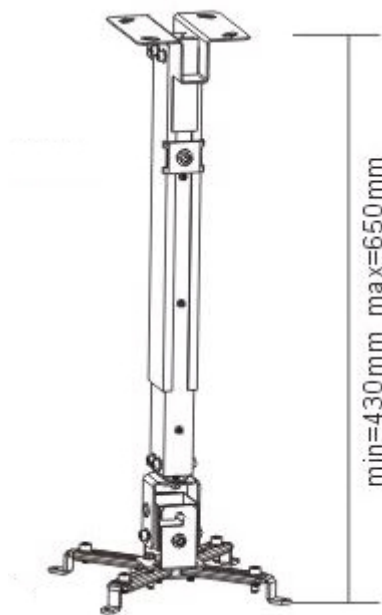

### Sunne by Elite Screens PRO02

Stropní držák pro projektor. Maximální zatížení tohoto držáku je **20 kg**. Držák nabízí naklopení o 15°.

### ZÁKLADNÍ SPECIFIKACE

**Max. zatížení:** 20 kg

**Vzdálenost od stropu:** 430-650 mm

**Rozteč montážních bodů projektoru:** 225 x 316 mm

**Materiál:** ocel

**Barva:** černá

[Informační list](#)